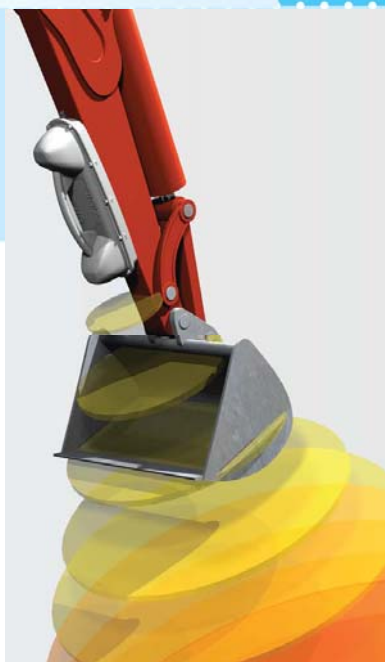

## Bluetooth – CB-14 - Kabeldetectie

### Kabeldetectie vanaf de kraan

Vanuit Denemarken lanceert Mikrofyn de EZIDIG kabeldetectie. De detector wordt gemonteerd op de giek van de kraan. Middels het display in de cabine is de machinist in staat spanningvoerende kabels en leidingen te detecteren om zo graafschade te voorkomen! Het systeem kan stand-alone opereren of in de toekomst worden geïntegreerd in het Mikrodigger graafindicatie systeem. In het laatste geval wordt de detector aangesloten op de kabels van het indicatiesysteem.