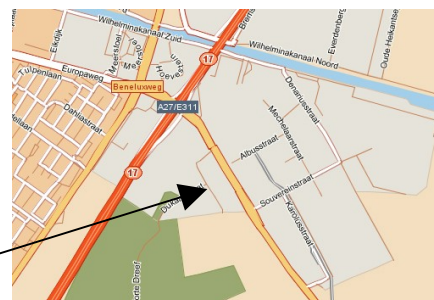

Nieuwsbrief

Van Dorst - naar Oosterhout (N.Br.)

Bouw/Laser gaat Verhuizen!

Eindelijk is het dan zover. Vanaf 10 april (na de Pasen) zijn wij te vinden in ons nieuwe pand aan de Florijnstraat 10A te Oosterhout (N.Br.). Velen waren misschien wel bekend met de sluimerende verhuisplannen van Bouw/Laser b.v. maar nu is het dan eindelijk zover.

Ook de bereikbaarheid van ons bedrijf zal met de verhuizing verbeteren. Het industrieterrein "de vijf eiken" ligt direct aan de A27, afslag Oosterhout-Zuid (afrit 17).

Omdat wij ook onze meetopstellingen moeten verplaatsen, kan het zijn dat wij u in deze dagen niet altijd direct van dienst kunnen zijn. Ook kan het zijn dat de doorlooptijd van reparaties en kalibraties iets langer wordt. Wij vragen u hiervoor vast uw begrip.